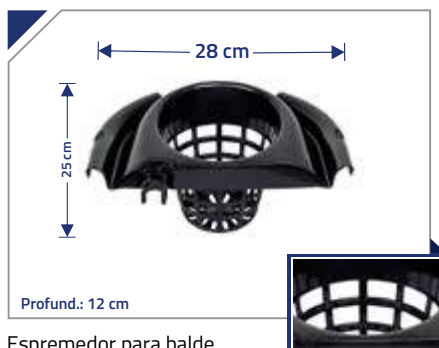

ESPREMEDOR PARA BALDE 14 LITROS

Espremedor para balde zig zag.

Ref. 9237

Caixa c/ 6 unid.