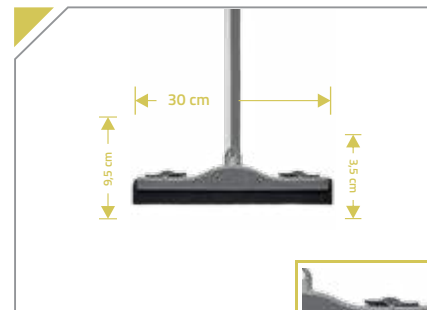

RODO PLÁSTICO PUSH BORRACHA DUPLA 30 CM

Remove líquidos de superfícies raspando a superfície com a borracha.

Ref. 9053C

Caixa c/ 12 unid.
Com cabo