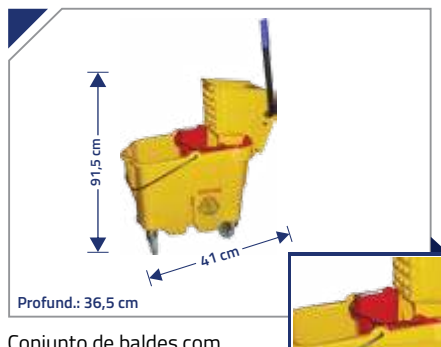

CJ. BALDE ESPREMEDOR 33 LITROS COM BALDE DIVISOR DE ÁGUAS E SISTEMA QUEBRA ONDA

Conjunto de baldes com separação de água, em polipropileno com espremedor de deslocamento vertical.

Ref. 9077

Caixa c/ 1 unid.