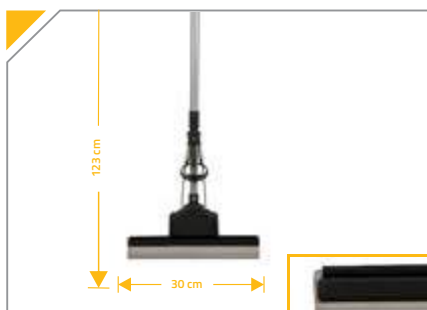

MOP SEKITO

Mop de PVA, com alto poder de absorção, indicado para limpeza e secagem do piso.