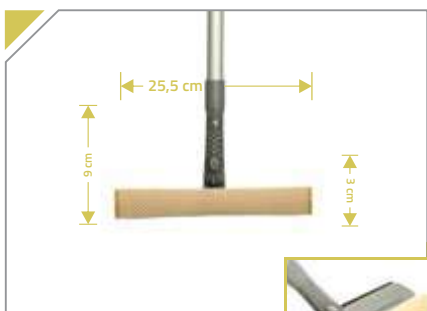

RODO COMBINADO ESPONJA

O lado com borracha por ser usado para remoção de produto e o lado com a esponja amarela pode ser usado para aplicação de produto.

Ref. SP9062

Caixa c/ 12 unid.
Com cabo