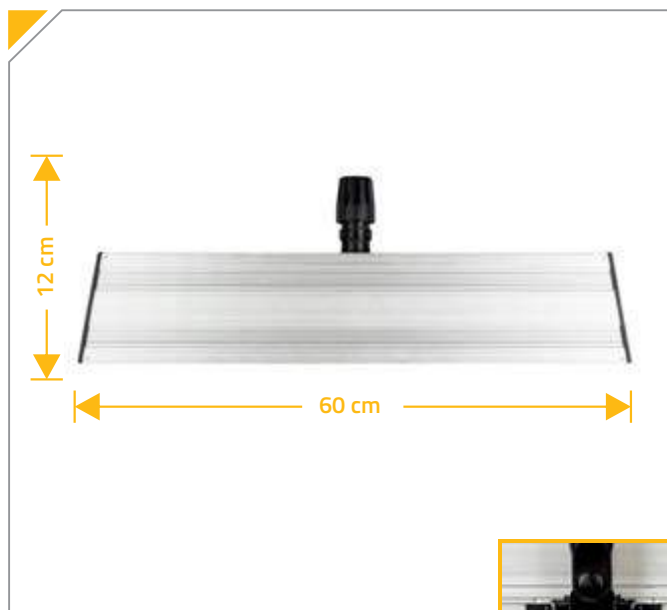

SUPORE PARA MOP EM ALUMÍNIO

Base de alumínio articulada plana para mop micro-fibra SP9114P e nylon SP9115P.

Ref. SP9222

Caixa c/ 6 unid.