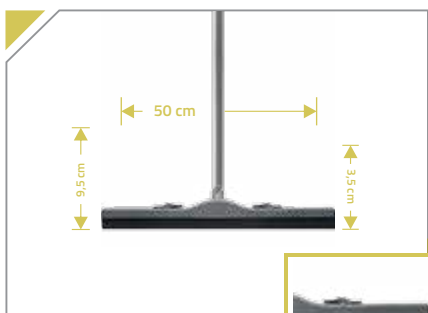

RODO PLÁSTICO PUSH BORRACHA DUPLA 50 CM

Remove líquidos de superfícies raspando a superfície com a borracha.

Ref. 9154

Caixa c/ 12 unid.
Com cabo