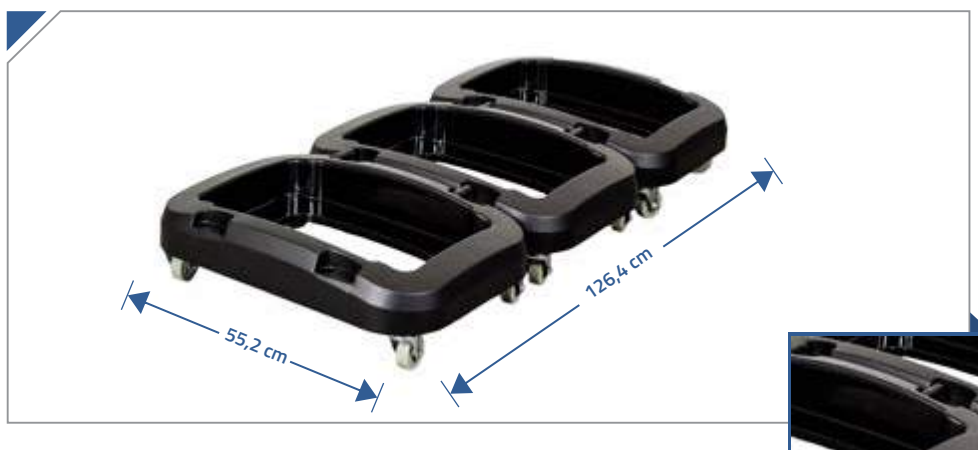

BASE CONJUNTO LIXEIRA SELETIVA 60 LITROS

Base para conjunto de lixeira seletiva. Dimensões: 126,4 cm x 55,2 cm. Um conjunto com três bases.

Ref. SP93860B

Caixa c/ 1 unid.