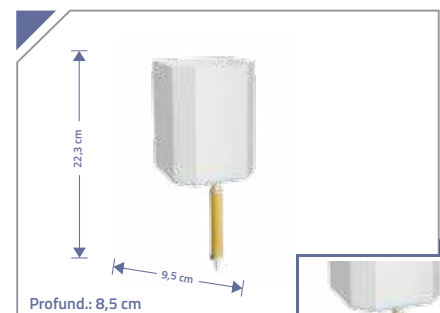

RESERVATÓRIO PARA SABONETE LÍQUIDO

Desenvolvido em plástico (PP) altamente resistente , com design moderno se tornam práticos para o dia a dia. Fácil manuseio, prático para limpar e instalar.

Ref. 9702R
Caixa c/ 14 unid.