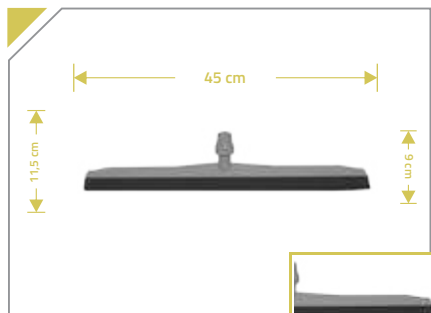

RODO DUPLO 45CM

Acompanha um par de canoplas nas seguintes cores: verde, amarelo, vermelho e azul.

Ref. SP9056

Caixa c/ 12 unid.