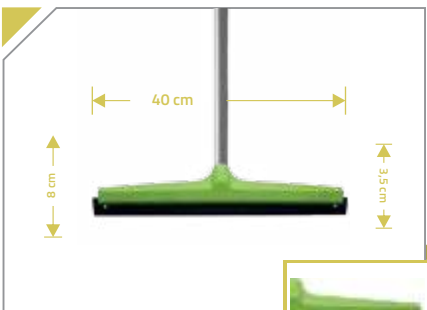

RODO PLÁSTICO BORRACHA SIMPLES 40 CM

Remove líquidos de superfícies raspando a superfície com a borracha.

Ref. 9052C

Caixa c/ 12 unid.