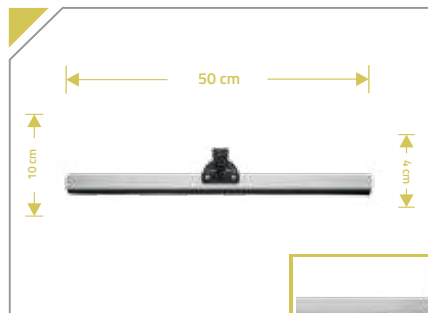

RODO ALUMÍNIO BORRACHA DUPLA 50 CM

Secador alumínio goma dupla.

Ref. 9056

Caixa c/ 6 unid.
Sem cabo