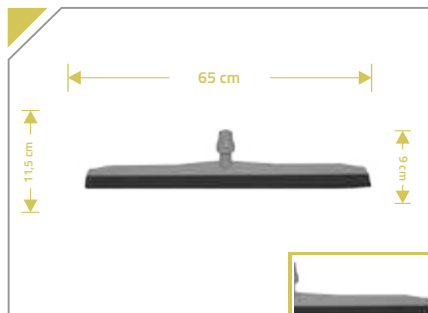

RODO DUPLO 65CM

Acompanha um par de canoplas nas seguintes cores: verde, amarelo, vermelho e azul.

Ref. SP9055

Caixa c/ 12 unid.