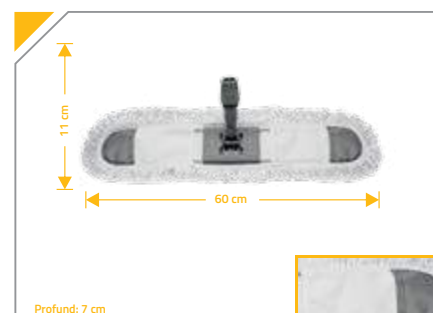

### CONJUNTO MOP PÓ 60 CM

Conjunto de base e mop de algodão 60cm para uma limpeza seca sem levantar poeira e pode ser usado para aplicar cera.

**Ref. 9200**  
Caixa c/ 12 unid.