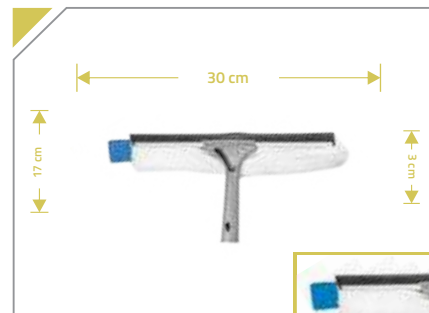

## RODO COMBINADO

Cabo compatível: 2,2 cm.

Ref. SP9067

Caixa c/ 12 unid.