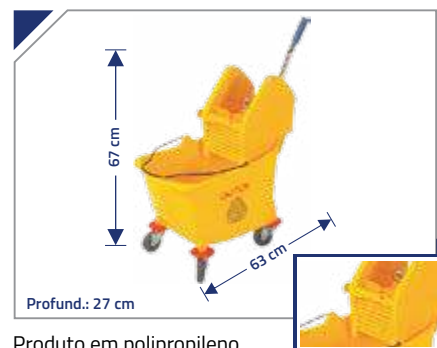

CJ. BALDE COM ESPREMEDOR 32 LITROS

Produto em polipropileno com espremedor de deslocamento vertical separador de água removível.

Ref. 9081

Caixa c/ 1 unid.