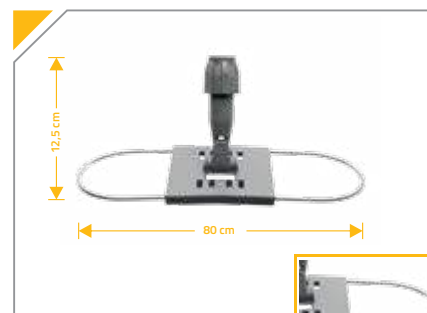

ARMAÇÃO METÁLICA P/ MOP PÓ 80 CM

Suporte metálico para mop 9209 e 9210.

Ref. 9216

Caixa c/ 6 unid.