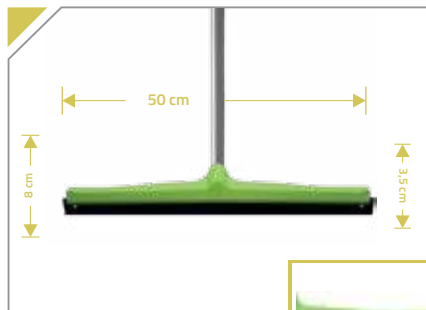

RODO PLÁSTICO BORRACHA SIMPLES 50 CM

Remove líquidos de superfícies raspando a superfície com a borracha.

Ref. 9152

Caixa c/ 12 unid.