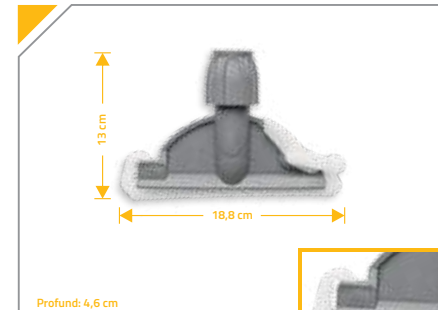

SUPORTE PLÁSTICO P/ MOP ÚMIDO

Suporte para ser usado com o mop úmido SP9110P e SP9111P.