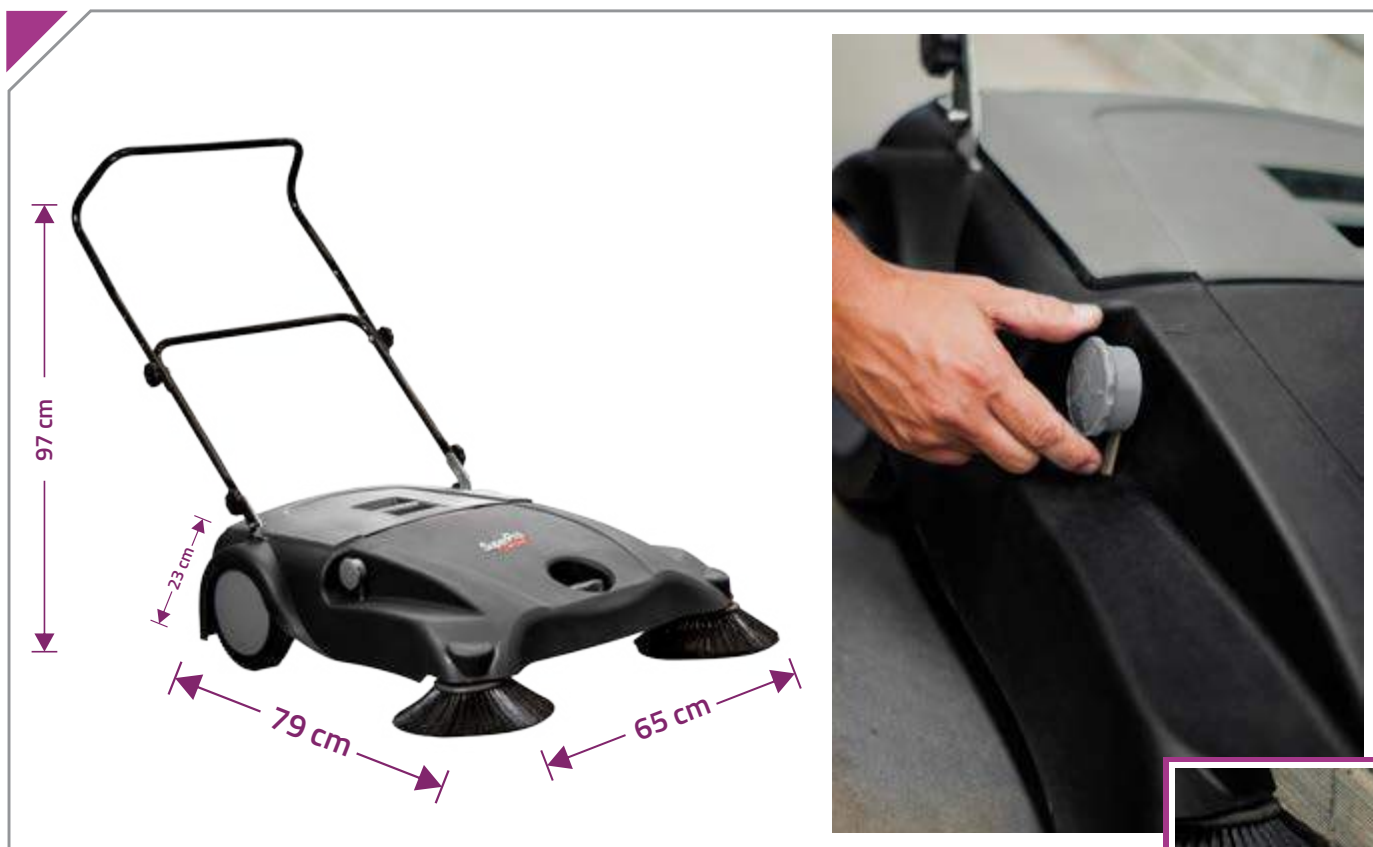

VARREDEIRA

VARREDEIRA PROFISSIONAL MANUAL SUPERPRO

Ideal para o uso interno e externo multiplica a capacidade de varrição do seu operário. Indicado para grandes ambientes.

Disponíveis kits de recomposição.

Ref. SP4010

Caixa c/ 1 unid.