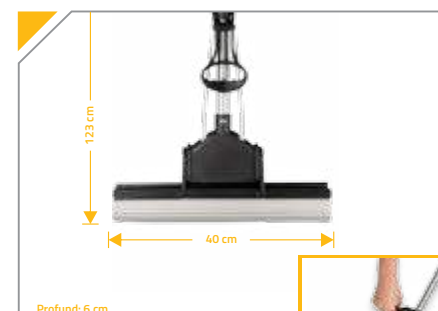

Conjunto Mop Sekito

MOP SEKITO

Mop de PVA, com alto poder de absorção, indicado para limpeza e secagem do piso.