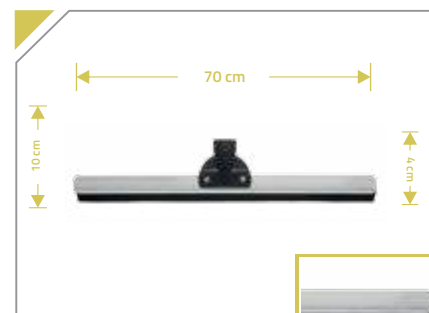

RODO ALUMÍNIO BORRACHA SIMPLES 70 CM

Secador alumínio goma simples.

Ref. 9057

Caixa c/ 6 unid.
Sem cabo