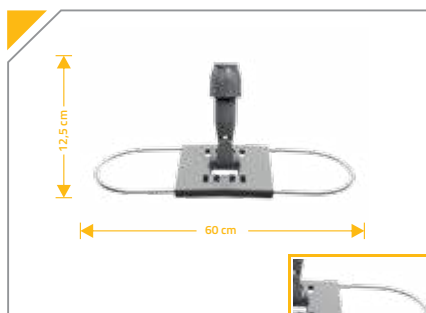

ARMAÇÃO METÁLICA P/ MOP PÓ 60 CM

Suporte metálico para mop 9207 e 9208.

Ref. 9215

Caixa c/ 6 unid.