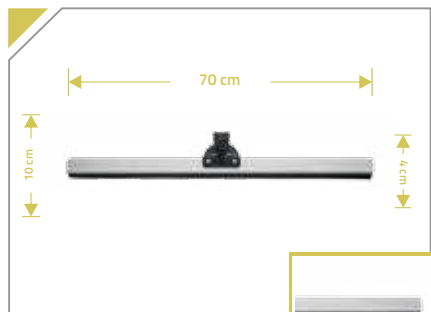

RODO ALUMÍNIO BORRACHA DUPLA 70 CM

Secador alumínio goma dupla.

Ref. 9058

Caixa c/ 6 unid.
Sem cabo