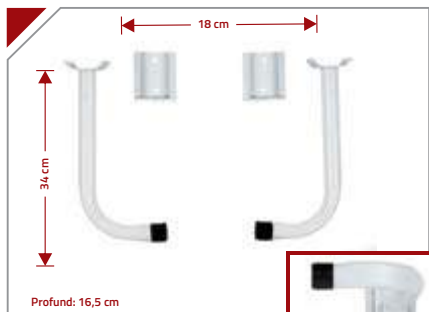

Suporte para Rolos

SUORTE UNIVERSAL PARA ROLO

Com design diferenciado, o suporte para rolo é de fácil instalação.

Ref. SP9325

Caixa c/ 1 unid.